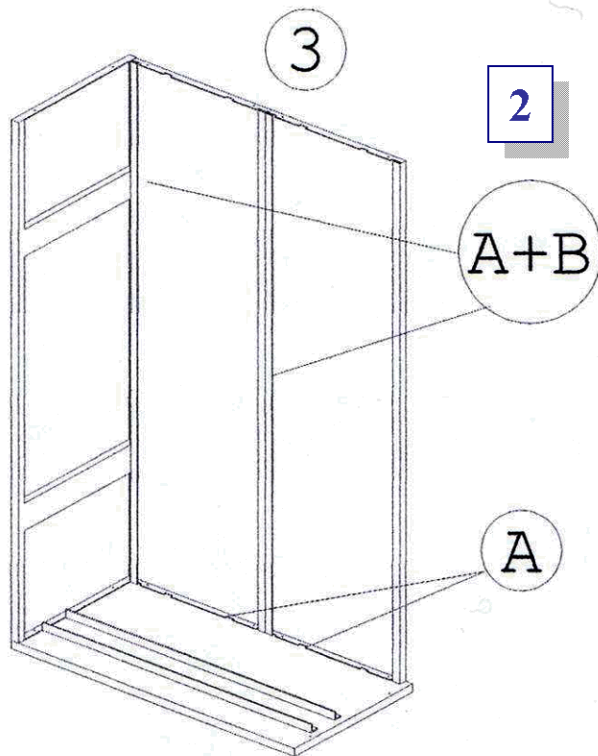

Rep	Description	Quantités selon modèles Quantities depending models		
		601	602	603
A 	Vis / Screw M6 x 16	28	36	40
B 	Ecrou / Bolt	22	24	26
1	Base / Base	1	1	1
2	Cotés / Sides	2	2	2
3	Fond / Back	2	2	2
4	Dessus / Top	1	1	1
5	Panneau coulissant / Sliding panel	1	2	3