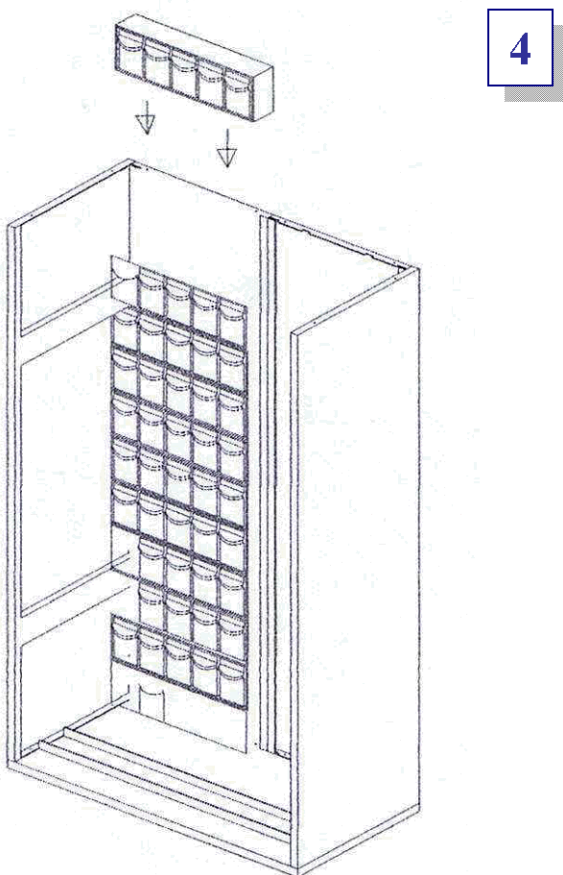

Rep	Description	Quantités selon modèles Quantities depending models		
		601	602	603
A 	Vis / Screw M6 x 16	28	36	40
B 	Ecrou / Bolt	22	24	26
1	Base / Base	1	1	1
2	Cotés / Sides	2	2	2
3	Fond / Back	2	2	2
4	Dessus / Top	1	1	1
5	Panneau coulissant / Sliding panel	1	2	3