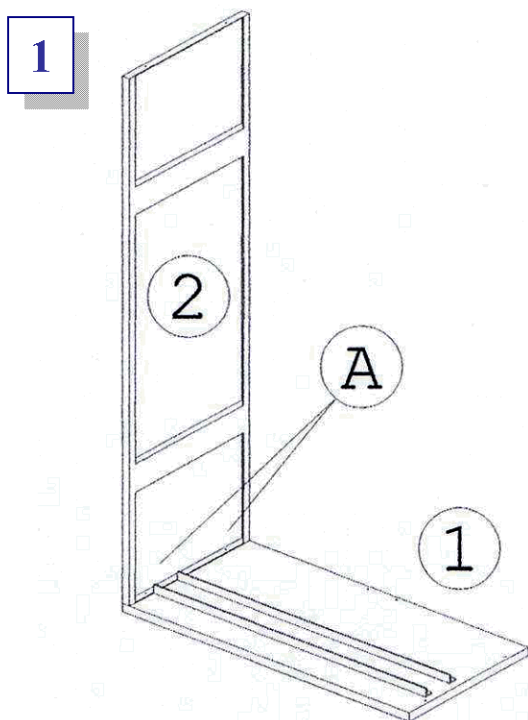

Rep	Description	Quantités selon modèles Quantities depending models		
		601	602	603
A 	Vis / Screw M6 x 16	28	36	40
B 	Ecrou / Bolt	22	24	26
1	Base / Base	1	1	1
2	Cotés / Sides	2	2	2
3	Fond / Back	2	2	2
4	Dessus / Top	1	1	1
5	Panneau coulissant / Sliding panel	1	2	3